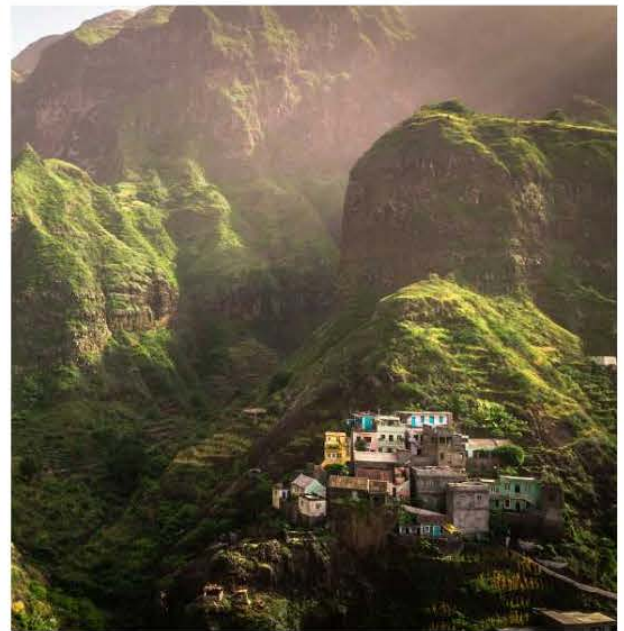

SALIDAS LOS DOMINGOS

CABO VERDE

ISLA DE SAL

SALIDAS DEL 7 DE JULIO AL 1 DE SEPTIEMBRE 2024

DESDE **841€**

8 DÍAS / 7 NOCHES

SERVICIOS INCLUIDOS EN EL PAQUETE:

Vuelos directos desde Madrid, traslados, 7 noches de alojamiento con régimen elegido y seguro de asistencia en destino.